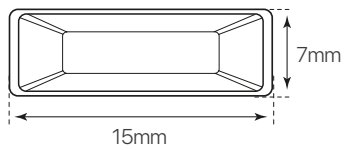

tapa final
tira lotus maciza
ficha técnica
datasheet

ref. 5551721

Nombre / Name	tapa final para tiras led lotus maciza 230V
Referencia / Reference	5551721
Materiales / Materials	Silicona / Silicone
Difusor / Diffuser	-
Potencia / Power	-
Temperatura de color / Color temperature	-
Flujo luminoso / Luminous flux	-
Dimable / Dimmable	-
Ángulo de apertura / Beam angle	-
Ángulo de inclinación / Inclination angle	-
IP	20
IK	-
F.P	-
UGR	-
IRC	-
Chip	-
Driver	-
Vida media (duración) / Average life	-
Clase energética / Energy class	-
Aislamiento eléctrico / Electrical isolation	-
Colores / Colors	-
Medida exterior / Product size	15mm x 15mm x 7mm
Medidas de corte / Cutting measurements	-
Tª (ambiente/trabajo) / Tª (environment/work)	-
Input	-
Output	-
Frecuencia / Frequency	-
Peso / Weight	0,2g
Certificados / Certificates	CE
Garantía / Warranty	2 años / 2 years